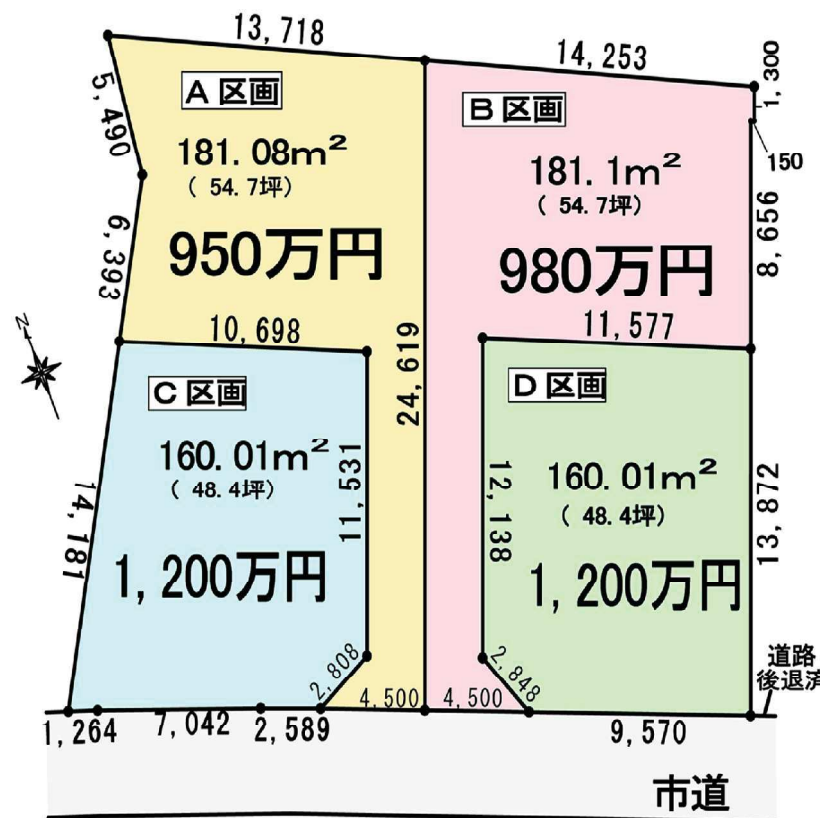

一宮市
丹羽

西成小学校区

近くに

生活関連施設

あり

住宅用地

資格不要

建築条件なし 資格不要

物件概要 (売地)

土地権利	所有権	地目	旧宅地
都市計画	調整区域	用途地域	指定なし
建ぺい率	60%	容積率	200%
現況		建築条件	なし
引渡日	相談	国土法届出	
他の法令上の制限	都市計画法 建築基準法		
接道状況	南側 市道 約3.6m		
交通	道路後退済		
設備	名鉄バス 丹羽 停 徒歩 約2分		
	水道・電気・合併処理浄化槽 ガス等要す (自己負担)		
備考	資格不要 測量済 建築条件なし		
	所在地：一宮市丹羽字北屋敷1494 分筆		